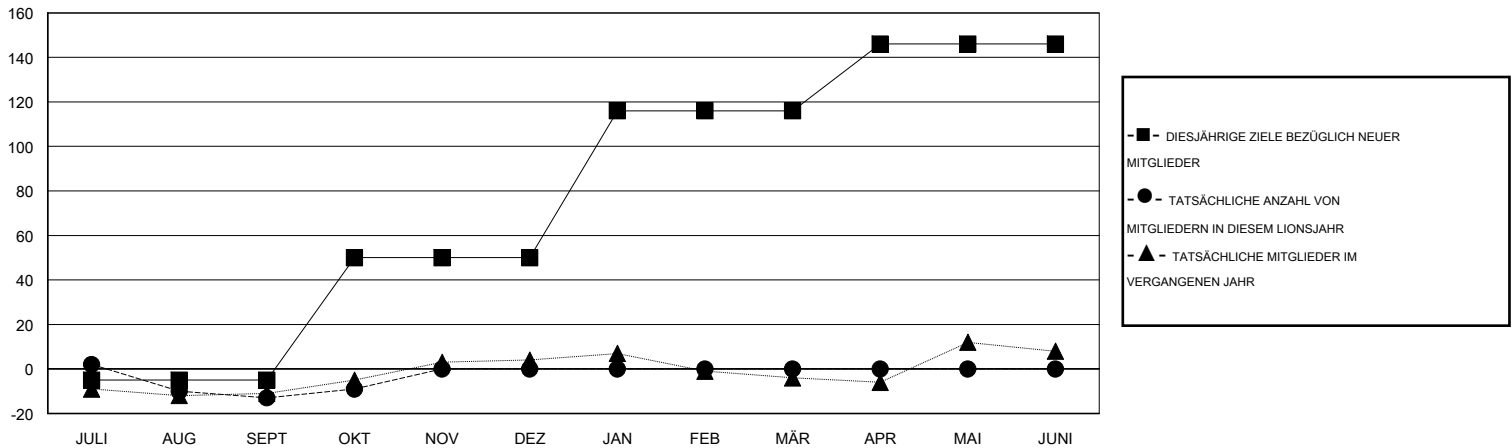

MONTHLY MEMBERSHIP PROGRESS REPORT

District 111MN

Results as of: 10/31/2016

GMT: Carl Robert Rettby

STANDORT GERMANY

GMT KONST. GEB.: 4

Clubs					Pro Mitglied				
ERGEBNISSE FÜR 2016-2017					ERGEBNISSE FÜR 2016-2017				
QUARTAL	ZIEL NEUE CLUBS	NEUE CLUBS	AUFGELOSTE CLUBS	NETTO-GEWINN/-VERLUST	QUARTAL	ZIEL NEUE MITGLIEDER	HINZUGEFÜGTE GRÜNDUNGS- UND NEUE MITGLIEDER	AUSGESCHIEDENE MITGLIEDER	NETTO-GEWINN/-VERLUST
JULI/AUG/SEPT	0	0	0	0	JULI/AUG/SEPT	-5	37	50	-13
OKT/NOV/DEZ	1	0	0	0	OKT/NOV/DEZ	55	11	7	4
JAN/FEB/MÄR	2	0	0	0	JAN/FEB/MÄR	66	0	0	0
APR/MAI/JUNI	0	0	0	0	APR/MAI/JUNI	30	0	0	0

ZIELE UND TATSÄCHLICHE NEUE CLUBS KUMULATIV

ZIELE UND TATSÄCHLICHE MITGLIEDER KUMULATIV

ABGEMELDETE CLUBS: 0	29 VON 127 CLUBS HABEN 1 ODER MEHR NEUE MITGLIEDER AUFGENOMMEN	<u>GESCHLECHTERVERTEILUNG</u>	
<u>AUSGETRETENE MITGLIEDER</u>		MANN	3,487 (84.47%)
VERSTORBEN	10	FRAU	641 (15.53%)
CLUB AUFGELOST	0	FAMILIENMITGLIEDER 8 HAUSHALTSVORSTAND 4 NICHT-FAMILIENVORSTAND 4	
ANDERE	47		
GESAMT	57		
KLICKEN SIE HIER FÜR ANGABEN ZUM ZUSTAND DES CLUBS			