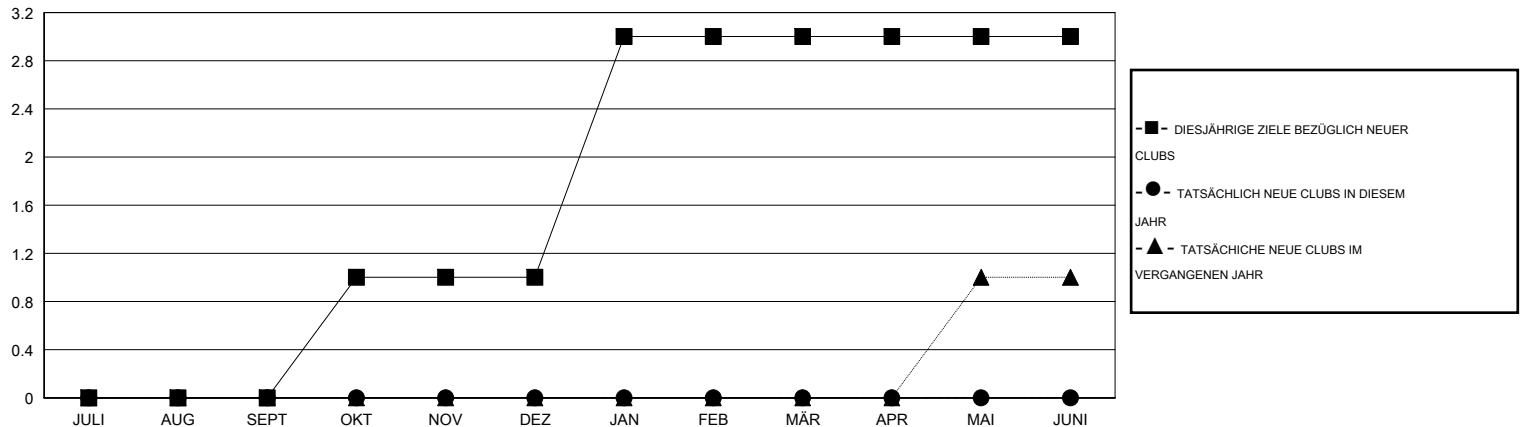

MONTHLY MEMBERSHIP PROGRESS REPORT

District 111MN

Results as of: 10/31/2016

GMT: Carl Robert Rettby

STANDORT GERMANY

GMT KONST. GEB.: 4

Clubs					Pro Mitglied				
ERGEBNISSE FÜR 2016-2017					ERGEBNISSE FÜR 2016-2017				
QUARTAL	ZIEL NEUE CLUBS	NEUE CLUBS	AUFGELOSTE CLUBS	NETTO-GEWINN/-VERLUST	QUARTAL	ZIEL NEUE MITGLIEDER	HINZUGEFÜGTE GRÜNDUNGS- UND NEUE MITGLIEDER	AUSGESCHIEDENE MITGLIEDER	NETTO-GEWINN/-VERLUST
JULI/AUG/SEPT	0	0	0	0	JULI/AUG/SEPT	-5	37	50	-13
OKT/NOV/DEZ	1	0	0	0	OKT/NOV/DEZ	55	11	7	4
JAN/FEB/MÄR	2	0	0	0	JAN/FEB/MÄR	66	0	0	0
APR/MAI/JUNI	0	0	0	0	APR/MAI/JUNI	30	0	0	0

ZIELE UND TATSÄCHLICHE NEUE CLUBS KUMULATIV

ZIELE UND TATSÄCHLICHE MITGLIEDER KUMULATIV

ABGEMELDETE CLUBS: 0	29 VON 127 CLUBS HABEN 1 ODER MEHR NEUE MITGLIEDER AUFGENOMMEN	<u>GESCHLECHTERVERTEILUNG</u>	
<u>AUSGETRETENE MITGLIEDER</u>		MANN	3,487 (84.47%)
VERSTORBEN	10	FRAU	641 (15.53%)
CLUB AUFGELOST	0	FAMILIENMITGLIEDER 8 HAUSHALTSVORSTAND 4 NICHT-FAMILIENVORSTAND 4	
ANDERE	47		
GESAMT	57		
KLICKEN SIE HIER FÜR ANGABEN ZUM ZUSTAND DES CLUBS			